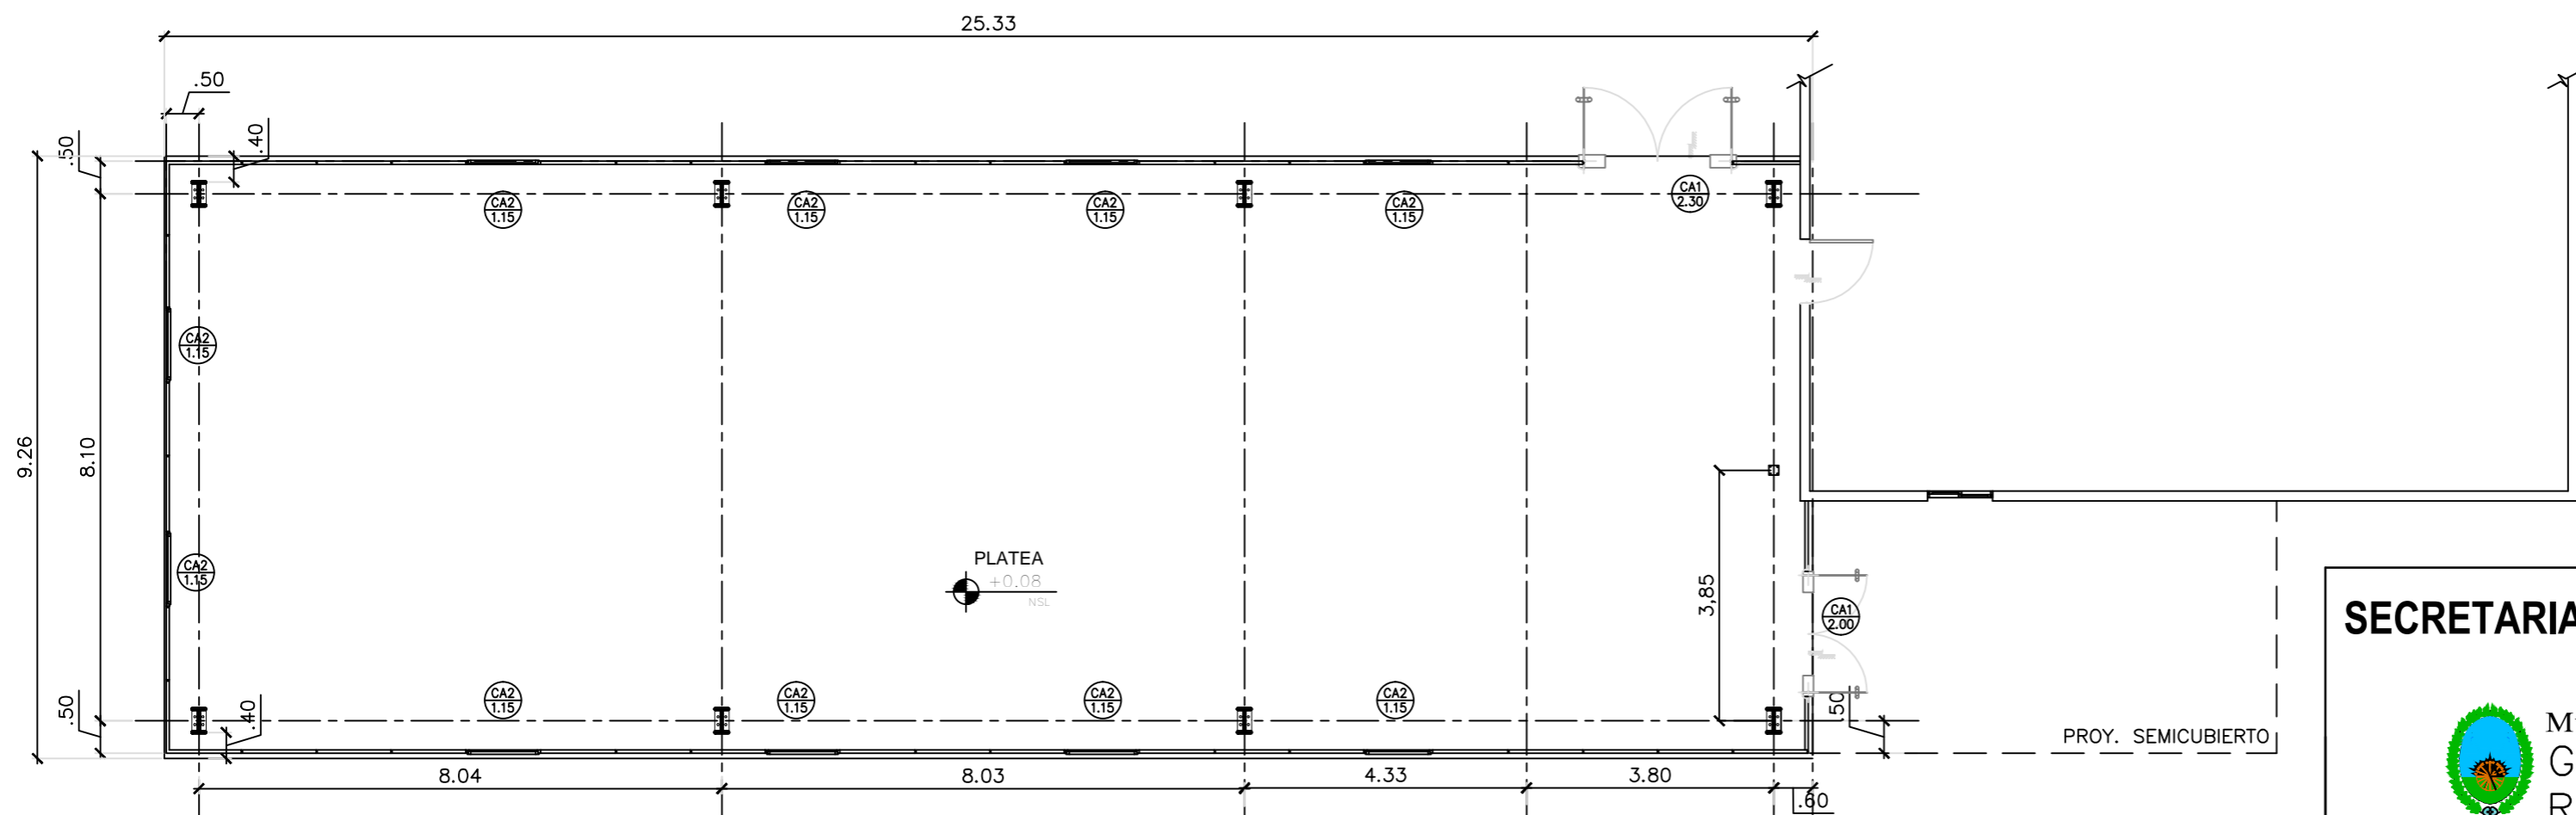

PLANTA SOLADO DE HORMIGÓN LLANEADO

PLANTA CERRAMIENTO PANELES MEGACOLD PUR LTN

SECRETARIA DE OBRAS, SERVICIOS PÚBLICOS Y VIVIENDA

Municipalidad de
General
Rodríguez

Me gusta
General Rodríguez
Gobierno del Pueblo

OBRA:	GIMNASIO POLIDEPORTIVO MUNICIPAL			Nº:	01
ESCALA:	1: 100	FECHA:	12.08.2024	PLANO:	PLANTA ARQUITECTURA
				FORMATO:	A2